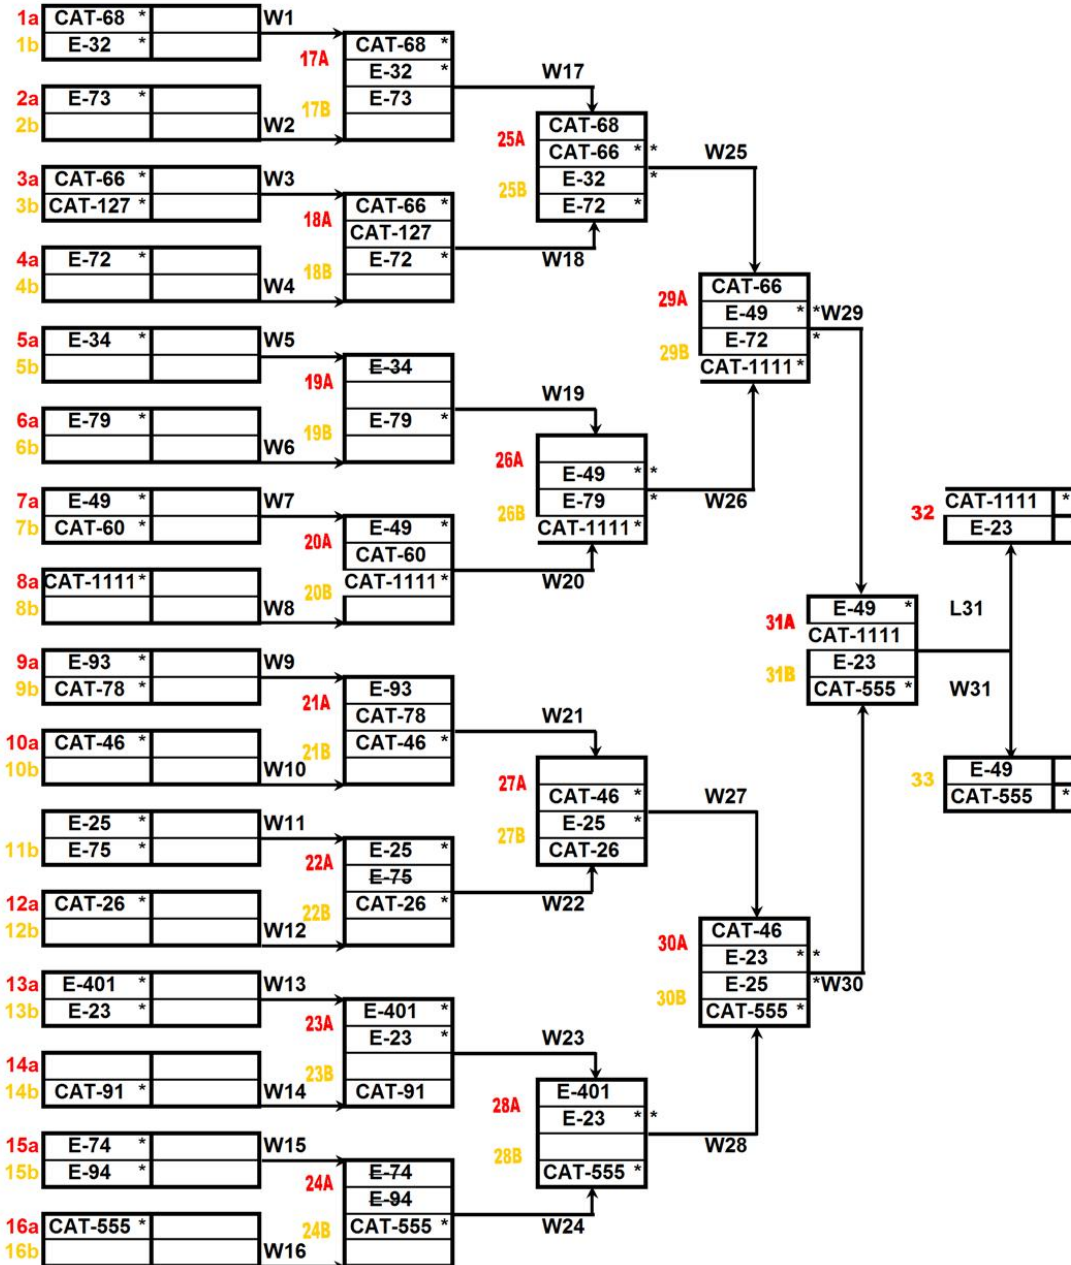

CIRCUIT CATALÀ DE FUNBOARD 2010

PROVA: Begur MP X-Tram

Club: Begur

Modalitat: Ones

CIRCUIT CATALÀ DE FUNBOARD 2010

PROVA: Begur MP X-Tram

Club: Begur

Modalitat: Ones

INSCRITS

GENERAL

Núm.	Cat.	Nombre	Núm. Vela	Sponsors	Club
1	M	Màrius Solà	E-79	Rrd, Ezzy, Sailboards Tarifa&Girona, Doctor X, Kpsport, Sapse	CN Bétulo
2	M	Juame Juncà	E-73	RRD, Simmer, Quopiam, Sailboards Girona, Juncà Sañer Constructor	WAP
3	M	Jordi Sentís	E-94	Indutherm	CN Bétulo
4	S	Marc Roca	E-93	Sailboards Girona, Simmer	CN Bétulo
5	S	Ferran Recasens	E-401	Rrd, Simmer, Escola del Vent, Recasens Interiorisme	CN Bétulo
6	S	Eric Duran	CAT-46	Quatro, Goya, MFC	WAP
7	J	Jordi Suñé	CAT-78	-	WAP
8	S	Gerard López	E-49	Tabou, Gaastra, Radz, Al360, Prolimit, Windparadise	WAP
9	S	Ramon Pastor	E-72	Tabou, Gaastra, Select, Radz, Prolimt, Al 360	CN Bétulo
10	M	Joaquim Rodés	E-32	Tabou, Gaastra	CN Bétulo
11	M	Juan Méndez	E-75	Gaastra, Surfsolid	CN Bétulo
12	S	Pol Baltà	E-23	-	WAP
13	M	Xavier García	CAT-127	Myselft	WAP
14	S	Àlex Gali	CAT-91	-	Surfera Gironina
15	S	Aleix Sanllehy	CAT-555	Goya Board & Sails, Oxbow, Fausto, Style Arquitectura	Surfera Gironina
16	S	Eric Sanllehy	CAT-1111	Goya Board & Sails, Oxbow, Fausto, Style Arquitectura	Surfera Gironina
17	M	Xavier Torres	E-74	Naish board&Sails	WAP
18	M	Jordi Fenández	E-34	Devota & Lomba	CN Bétulo
19	M	Jordi Ibars	CAT-66	Mogador	WAP
20	M	Jordi Riera	CAT-68	JP, Np	WAP
21	M	Joan Llop	CAT-26	La Lluna, L'Escot, Oxbow	CN Escala
22	M	Oriol Arnau	CAT-60	Skull, La Lluna, l'Escot	WAP
23	S	Sergi Aldea	E-25	Tabou, Vandal, Radz, Al360, Windparadise	CV Ventgrat
24	J	Jordi Suñé	CAT-78	-	WAP
25	J	Robert Barrabés	CAT-226	-	CN Escala
26	J	Guillem Barrabades	CAT-17	-	CN Escala
27	J	Arnau Riera	CAT-426	My Father	WAP
28	J	Montserrat Solé	CAT-149	-	WAP

MÀSTER

Núm.	Cat.	Nom	Núm. Vela	Sponsors	Club
1	M	Màrius Solà	E-79	Rrd, Ezzy Sails, Sailboards Tarifa&Girona, Doctor X, Sapse.com	CN Bétulo
2	M	Juame Juncà	E-73	RRD, Simmer, Juncà Sañer Constructor	WAP
3	M	Jordi Sentís	E-94	Indutherm	CN Bétulo
4	M	Jordi Fenández	E-34	Devota & Lomba	CN Bétulo
5	M	Xavier Torres	E-74	Naish Board&Sails	WAP
6	M	Joaquim Rodés	E-32	Tabou, Gaastra	CN Bétulo
7	M	Jordi Ibars	CAT-66	Mogador	WAP
8	M	Oriol Arnau	CAT-60	Skull, La Lluna, l'Escot	WAP
9	M	Joan Llop	CAT-26	La Lluna, L'Escot, Oxbow	CN Escala
10	M	Juan Méndez	E-75	Gaastra, Surfsolid	CN Bétulo

JUVENIL

Núm.	Cat.	Nom	Núm. Vela	Sponsors	Club
1	J	Jordi Suñé	CAT-78	-	WAP
2	J	Robert Barrabés	CAT-226	-	CN Escala
3	J	Guillem Barrabades	CAT-17	-	CN Escala
4	J	Arnau Riera	CAT-426	My Father	WAP
5	J	Montserrat Solé	CAT-149	-	WAP

FÉMINAS

Núm.	Cat.	Nom	Núm. Vela	Sponsors	Club
1	F	Montserrat Solé	CAT-149	-	WAP