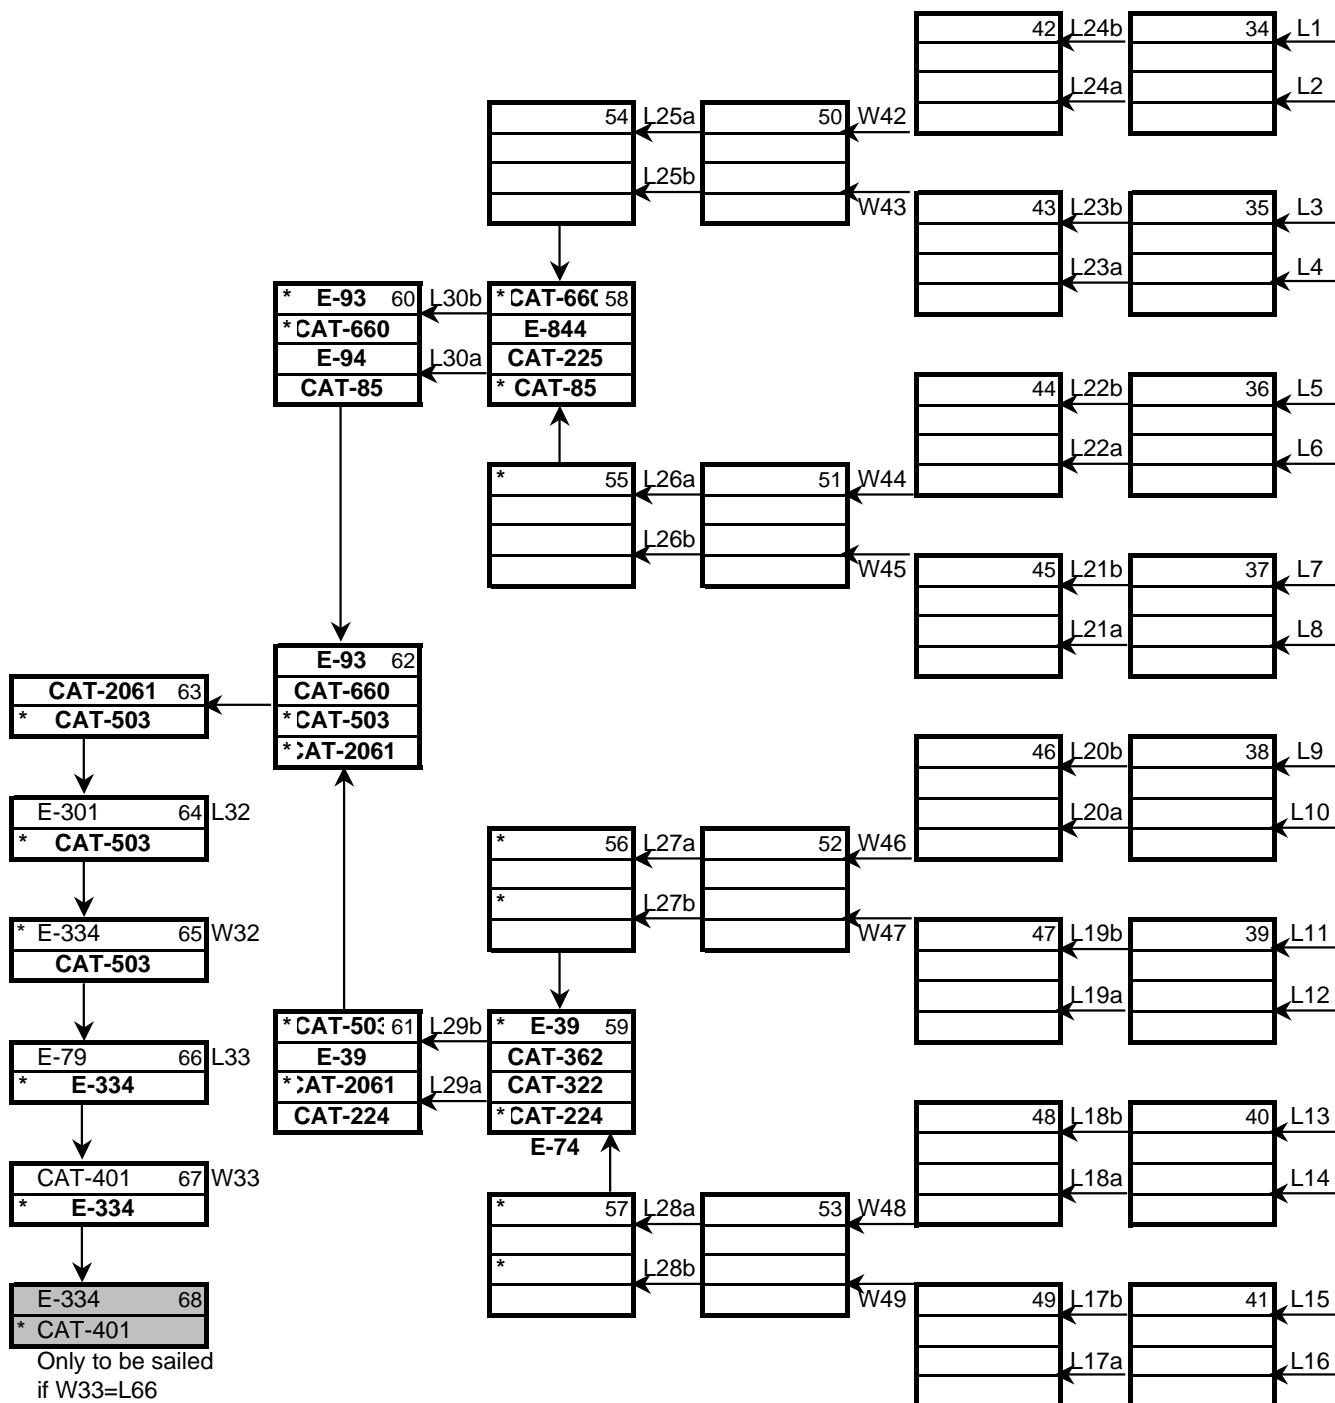

CLASSIFICACIÓ

GENERAL

Pos.	Cat.	Nom	Núm. Vela	Punts	Sponsors	Club
1	M	Ferran Recasens	CAT-401	0,7	Rrd, Simmer, Escola del Vent, Recasens Inreriorisme	CN Bétulo
2	J	Marc Paré	E-334	2,0	Rrd, Simmer, AL360, Sailboards Girona, Kirocream, Quopiam, EMC2	GEN Roses
3	M	Màrius Solà	E-79	3,0	JP, NP, Magic Wave, GoPro	CN Bétulo
4	S	Martí Roset	CAT-503	4,0	Windiscovery	CW Port de la Selva
5	M	Antoni Pijoan	E-301	5,0	LPWindsurf, Xtrimming, Clínica Pijoan	CN Badalona
6	S F	Heleen Muysers	CAT-2061	6,0	A dos Veles	CN Port de la Selva
7	S	Marc Roca	E-93	7,0	Sailboards Girona, Sanahuja	CN Bétulo
7	J	Miquel Roset	CAT-660	7,0	Windiscovery	CW Port de la Selva
9	S	Albert Fernández	E-39	9,0	-	CN Bétulo
9	S F	Aida Macià	CAT-85	9,0	RRD, Simmer, Sailsboardsgirona, Buff	CN Bétulo
9	M	Jordi Sentís	E-94	9,0	Indutherm	CN Bétulo
9	S	Alexis Salines	CAT-224	9,0	-	WAP
13	M	Xavier Torres	E-74	13,0	Tabou, Simmer, Zem, Optrix, Riff, S-Tream	WAP
13	J	Jordi Cervera	CAT-362	13,0	Windiscovery	CW Port de la Selva
13	J	David Batlle	ESP-844	13,0	-	GEN Roses
13	J	Isaac Ijsselstein	CAT-225	13,0	-	GEN Roses
13	J	Guillem Berta	CAT-322	13,0	-	GEN Roses

MÁSTER

Pos.	Cat.	Nom	Núm. Vela	Punts	Sponsors	Club
1	M	Ferran Recasens	CAT-401	0,7	Rrd, Simmer, Escola del Vent, Recasens Inreriorisme	CN Bétulo
2	M	Màrius Solà	E-79	2,0	JP, NP, Magic Wave, GoPro	CN Bétulo
3	M	Antoni Pijoan	E-301	3,0	LPWindsurf, Xtrimming, Clínica Pijoan	CN Badalona
4	M	Jordi Sentís	E-94	4,0	Indutherm	CN Bétulo
5	M	Xavier Torres	E-74	5,0	Tabou, Simmer, Zem, Optrix, Riff, S-Tream	WAP

JUVENIL

Pos.	Cat.	Nom	Núm. Vela	Punts	Sponsors	Club
1	J	Marc Paré	E-334	2,0	Rrd, Simmer, AL360, Sailboards Girona, Kirocream, Quopiam, EMC2	GEN Roses
2	J	Miquel Roset	CAT-660	7,0	Windiscovery	CW Port de la Selva
3	J	Jordi Cervera	CAT-362	13,0	Windiscovery	CW Port de la Selva
4	J	David Batlle	ESP-844	13,0	-	GEN Roses
5	J	Isaac Ijsselstein	CAT-225	13,0	-	GEN Roses
6	J	Guillem Berta	CAT-322	13,0	-	GEN Roses

FÈMINES

Pos.	Cat.	Nom	Núm. Vela	Punts	Sponsors	Club
1	S F	Heleen Muysers	CAT-2061	0,7	A dos Veles	CN Port de la Selva
2	S F	Aida Macià	CAT-85	2,0	RRD, Simmer, Sailsboardsgirona, Buff	CN Bétulo

CIRCUIT CATALÀ DE FUNBOARD 2015
3º PROVA CCF PORT DE LA SELVA
CLUB: CN PORT DE LA SELVA
Port de la Selva (Girona), 23 de maig
Freestyle