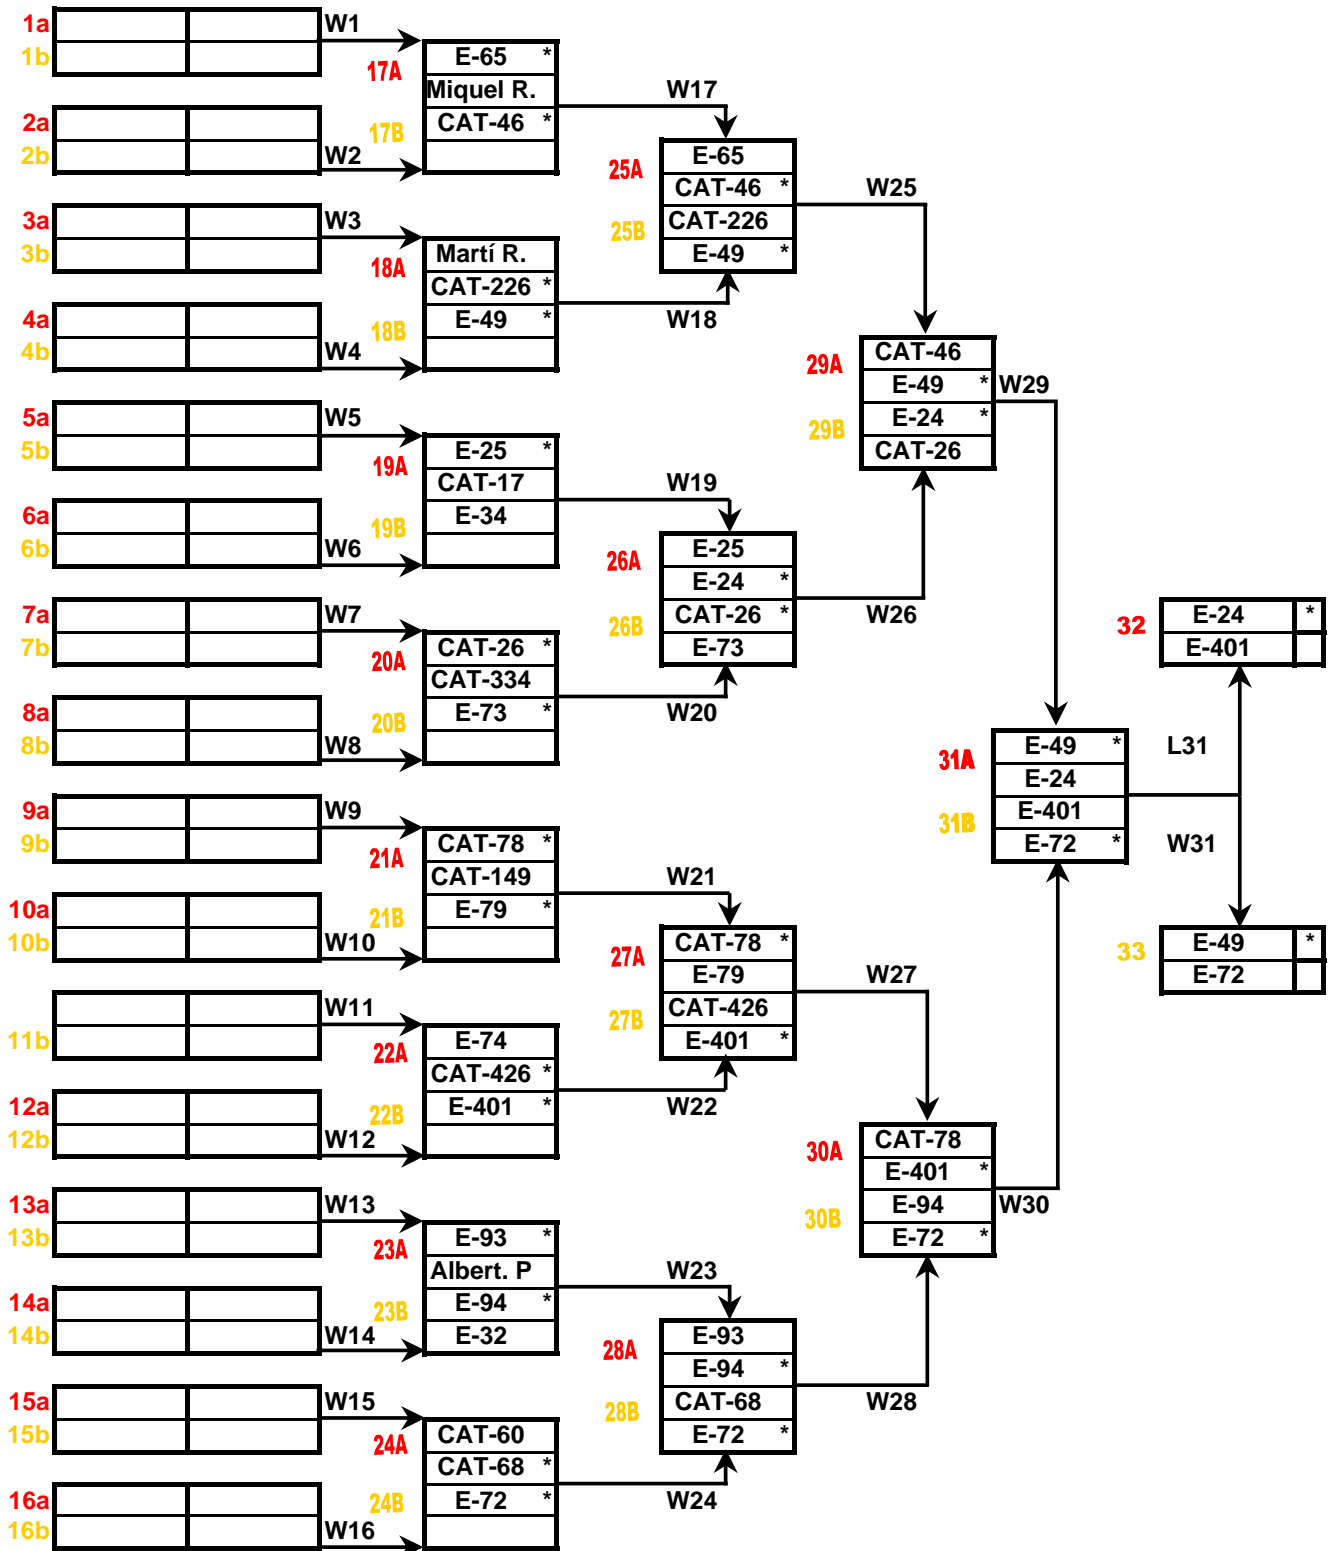

CLASSIFICACIÓ

GENERAL													
Pos	Cat.	Nom	Núm. Vela	1	2	3	4	5	D1	D2	Total	Sponsors	Club
1	S	Ramon Pastor	E-72	0,7							0,7	Tabou, Gaastra, Select, Radz, Prolimt, Al 360	CN Bétulo
2	S	Gerard López	E-49	2,0							2,0	Tabou, Vandal, Radz, Al360, Windparadise	WAP
3	M	José Luis Piñana	E-24	3,0							3,0	Tabou, Gaastra, Radz	CN Cabrera
4	S	Eric Duran	CAT-46	4,0							4,0	Quatro, Goya, mfc	WAP
5	S	Ferran Recasens	E-401	5,0							5,0	Rrd, Simmer, Escola del Vent, Recasens Interiorisme	CN Bétulo
6	S	Sergi Aldea	E-25	6,0							6,0	Tabou, Vandal, Radz, Al360, Windparadise	CV Ventgrat
7	M	Jordi Sentís	E-94	7,5							7,0	Indutherm	CN Bétulo
7	M	Joan Llop	CAT-26	7,5							7,0	La Lluna, L'Escot, Oxbow	CN Escala
9	M	Màrius Solà	E-79	10,5							9,0	Rrd, Ezzy Sails, Sailboards Tarifa&Girona, Doctor X, Sapse.com	CN Bétulo
9	S	Marc Roca	E-93	10,5							9,0	Sailboards Girona, Simmer	CN Bétulo
9	J	Jordi Suñé	CAT-78	10,5							9,0	-	WAP
9	J	Robert Barrabés	CAT-226	10,5							9,0	-	CN Escala
9	J	Arnau Riera	CAT-426	10,5							9,0	My Father	WAP
14	M	Juame Juncà	E-73	14,5							14,0	RRD, Simmer, Juncà Sañer Constructor	WAP
14	J	Miquel Roset	-	14,5							14,0	-	CN Port de la Selva
14	S	Sergio Espinosa	E-65	14,5							14,0	Vandal Sails, Sailboards Girona	OCE
17	J	Marc Paré	CAT-334	20,5							17,0	Sailboards Girona, Rrd, Simmer	GEN ROSES
17	J	Martí Roset	-	20,5							17,0	-	CN Port de la Selva
17	M	Jordi Fenández	E-34	20,5							17,0	Devota & Lomba	CN Bétulo
17	M	Jordi Riera	CAT-68	20,5							17,0	JP, Np	WAP
17	F	Montserrat Solé	CAT-149	20,5							17,0	-	WAP
17	M	Oriol Arnau	CAT-60	20,5							17,0	Skull, La Lluna, l'Escot	WAP
17	S	Albert Perelló	-	20,5							17,0	-	CN Port de la Selva
17	M	Joaquim Rodés	E-32	20,5							17,0	Tabou, Gaastra	CN Bétulo
17	J	Guillem Barrabades	CAT-17	20,5							17,0	-	CN Escala
26	M	Xavier Torres	E-74	20,7							26,0	Naish board&Sails	WAP
MÀSTER													
1	M	Joan Llop	CAT-26	0,7							0,7	La Lluna, L'Escot, Oxbow	CN Escala
2	M	Màrius Solà	E-79	2,0							2,0	Rrd, Ezzy Sails, Sailboards Tarifa&Girona, Doctor X, Sapse.com	CN Bétulo
3	M	Juame Juncà	E-73	3,0							3,0	RRD, Simmer, Juncà Sañer Constructor	WAP
5	M	Jordi Sentís	E-94	5,0							5,0	Indutherm	CN Bétulo
5	M	Oriol Arnau	CAT-60	5,0							5,0	Skull, La Lluna, l'Escot	WAP
6	M	Jordi Fenández	E-34	6,0							6,0	Devota & Lomba	CN Bétulo
6	M	Joaquim Rodés	E-32	6,0							6,0	Tabou, Gaastra	CN Bétulo
8	M	Xavier Torres	E-74	8,0							8,0	Naish Board&Sails	WAP
JUVENIL													
1	J	Jordi Suñé	CAT-78	0,7							0,7	-	WAP
2	J	Robert Barrabés	CAT-226	2,0							2,0	-	CN Escala
3	J	Marc Paré	CAT-334	3,0							3,0	Sailboards Girona, Rrd, Simmer	GEN ROSES
4	J	Arnau Riera	CAT-426	4,0							4,0	My Father	WAP
5	J	Martí Roset	-	5,0							5,0	-	CN Port de la Selva
5	J	Guillem Barrabades	CAT-17	5,0							5,0	-	CN Escala
7	J	Montserrat Solé	CAT-149	7,0							7,0	-	WAP
7	J	Miquel Roset	-	7,0							7,0	-	CN Port de la Selva
FÈMINES													
1	J	Montserrat Solé	CAT-149	0,7							0,7	-	WAP

CIRCUIT CATALÀ DE FUNBOARD 2010

PROVA: Freestyle Port de la Selva

Club: CN Port de la Selva

Modalitat: Freestyle