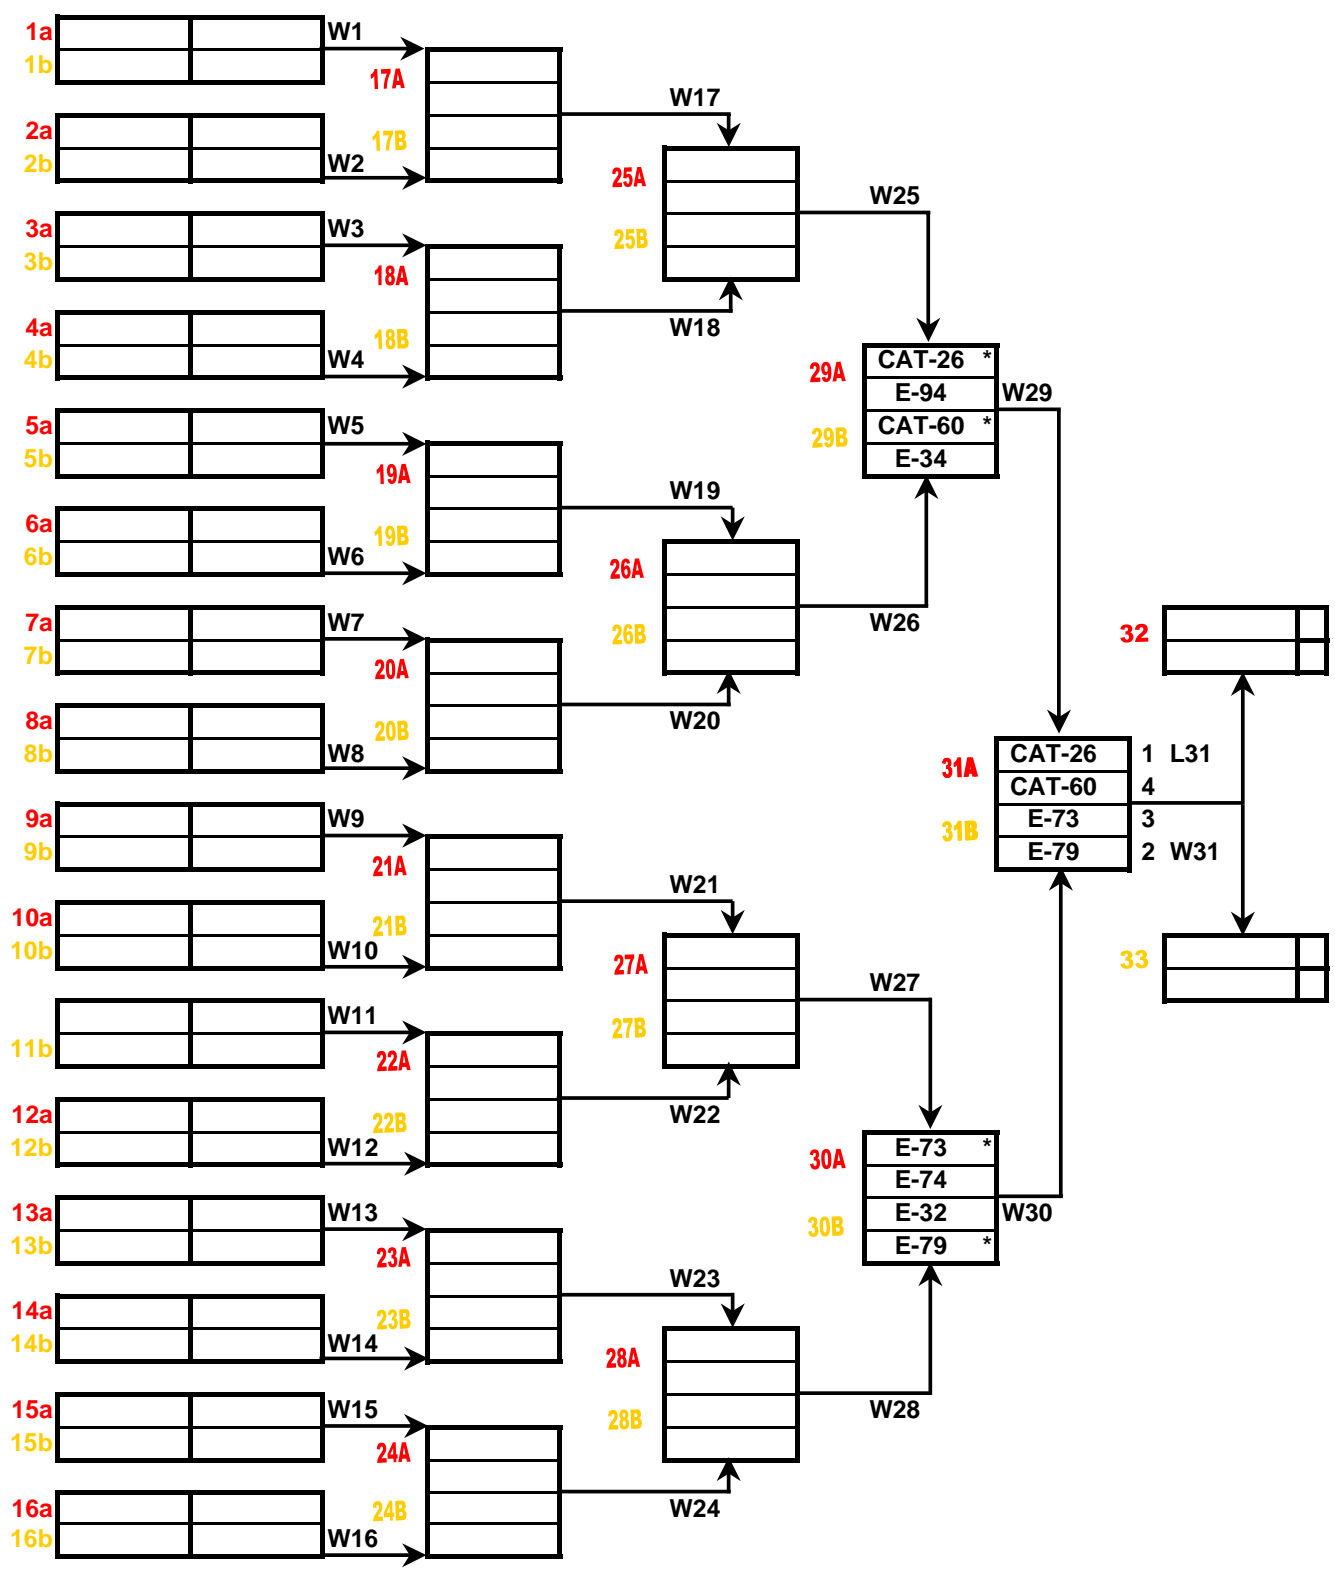

CIRCUIT CATALÀ DE FUNBOARD 2010

PROVA: Freestyle Port de la Selva

Club: CN Port de la Selva

Modalitat: Freestyle

**CIRCUIT CATALÀ DE FUNBOARD 2010**  
**PROVA: Freestyle Port de la Selva**  
**Club: CN Port de la Selva**  
**Modalitat: Freestyle**  
**0**

0  
0

**CIRCUIT CATALÀ DE FUNBOARD 2010**  
**PROVA: Freestyle Port de la Selva**  
**Club: CN Port de la Selva**  
**Modalitat: Freestyle**  
**Categoria: Màsters**

**CIRCUIT CATALÀ DE FUNBOARD 2010**  
**PROVA: Freestyle Port de la Selva**  
**Club: CN Port de la Selva**  
**Modalitat: Freestyle**  
**Categoria: Juvenils**