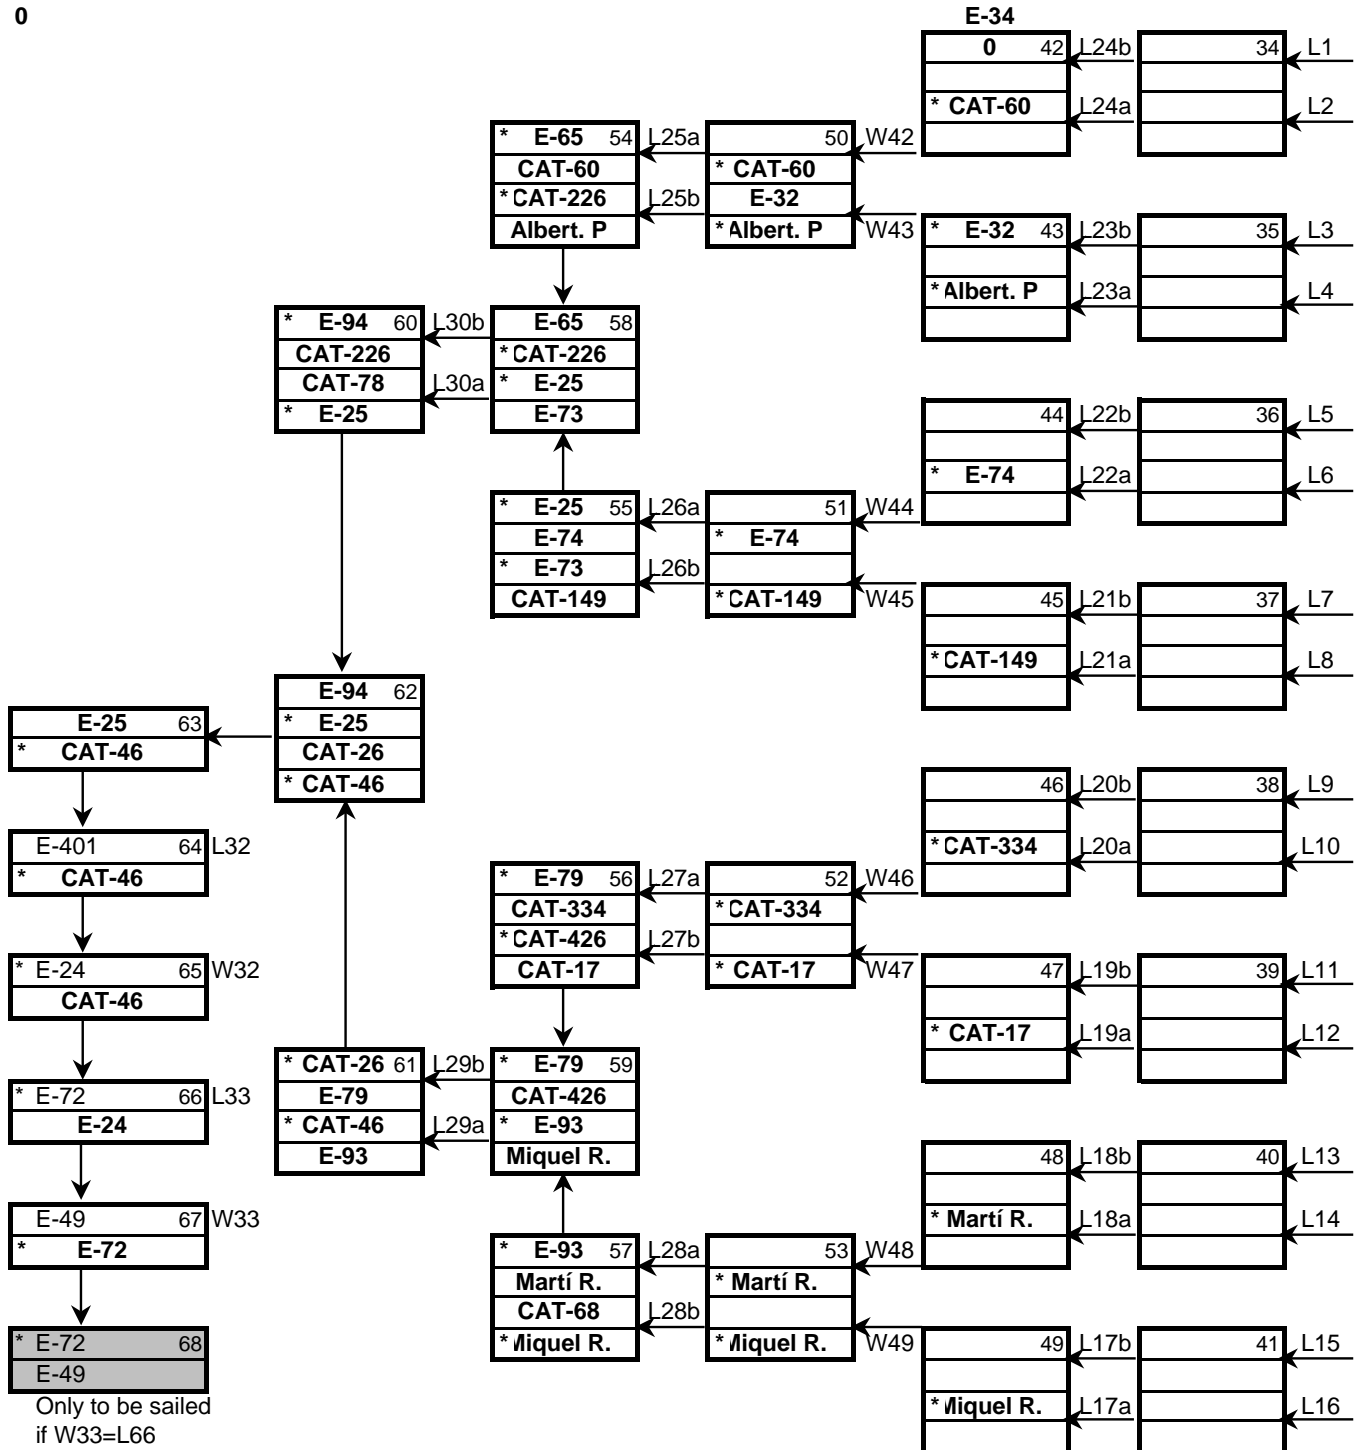

CIRCUIT CATALÀ DE FUNBOARD 2010

PROVA: Freestyle Port de la Selva

Club: CN Port de la Selva

Modalitat: Freestyle

**CIRCUIT CATALÀ DE FUNBOARD 2010**  
**PROVA: Freestyle Port de la Selva**  
**Club: CN Port de la Selva**  
**Modalitat: Freestyle**  
**0**

0  
0

**CIRCUIT CATALÀ DE FUNBOARD 2010**  
**PROVA: Freestyle Port de la Selva**  
**Club: CN Port de la Selva**  
**Modalitat: Freestyle**  
**Categoria: Màsters**

**CIRCUIT CATALÀ DE FUNBOARD 2010**  
**PROVA: Freestyle Port de la Selva**  
**Club: CN Port de la Selva**  
**Modalitat: Freestyle**  
**Categoria: Juvenils**

Eliminària Simple

Wave / Freestyle Seeding