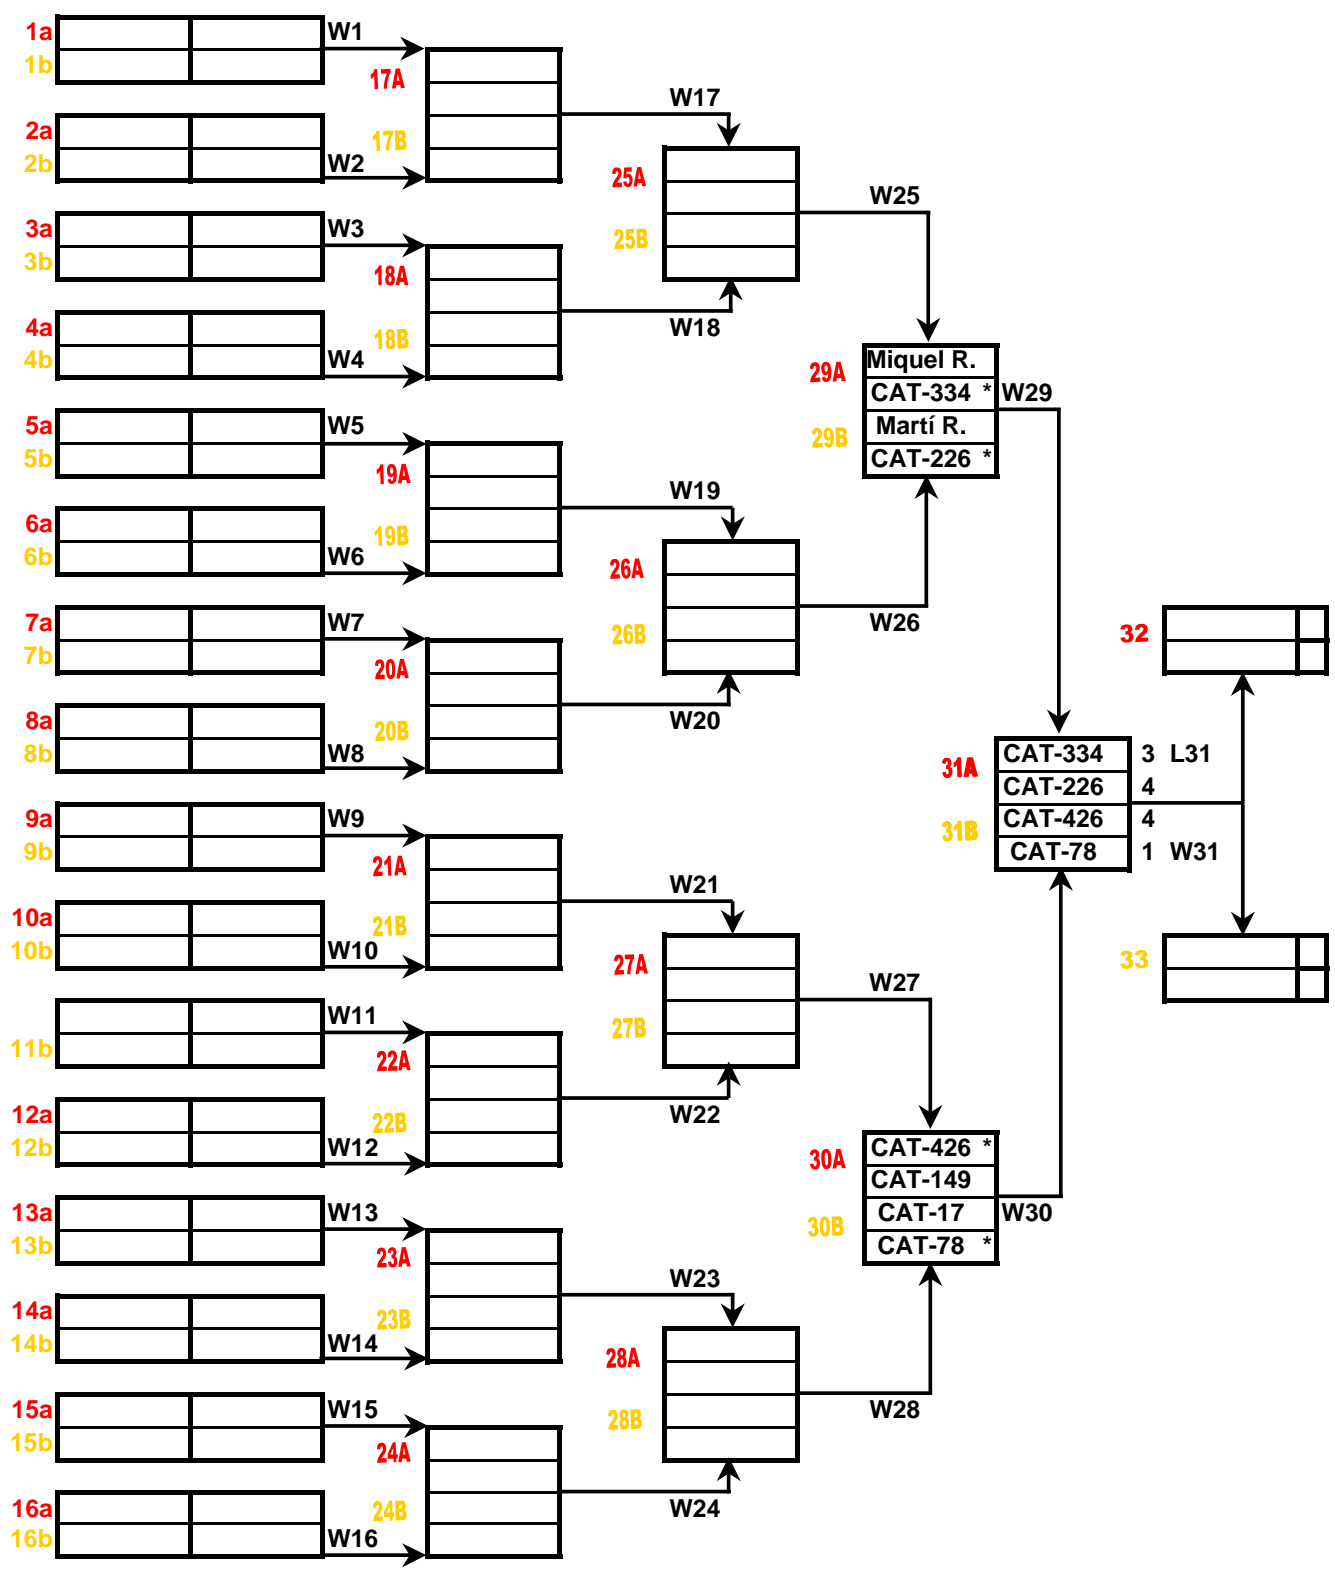

CIRCUIT CATALÀ DE FUNBOARD 2010

PROVA: Freestyle Port de la Selva

Club: CN Port de la Selva

Modalitat: Freestyle

**CIRCUIT CATALÀ DE FUNBOARD 2010**  
**PROVA: Freestyle Port de la Selva**  
**Club: CN Port de la Selva**  
**Modalitat: Freestyle**  
**0**

0  
0

**CIRCUIT CATALÀ DE FUNBOARD 2010**  
**PROVA: Freestyle Port de la Selva**  
**Club: CN Port de la Selva**  
**Modalitat: Freestyle**  
**Categoria: Màsters**

**CIRCUIT CATALÀ DE FUNBOARD 2010**  
**PROVA: Freestyle Port de la Selva**  
**Club: CN Port de la Selva**  
**Modalitat: Freestyle**  
**Categoria: Juvenils**

Eliminària Simple

Wave / Freestyle Seeding