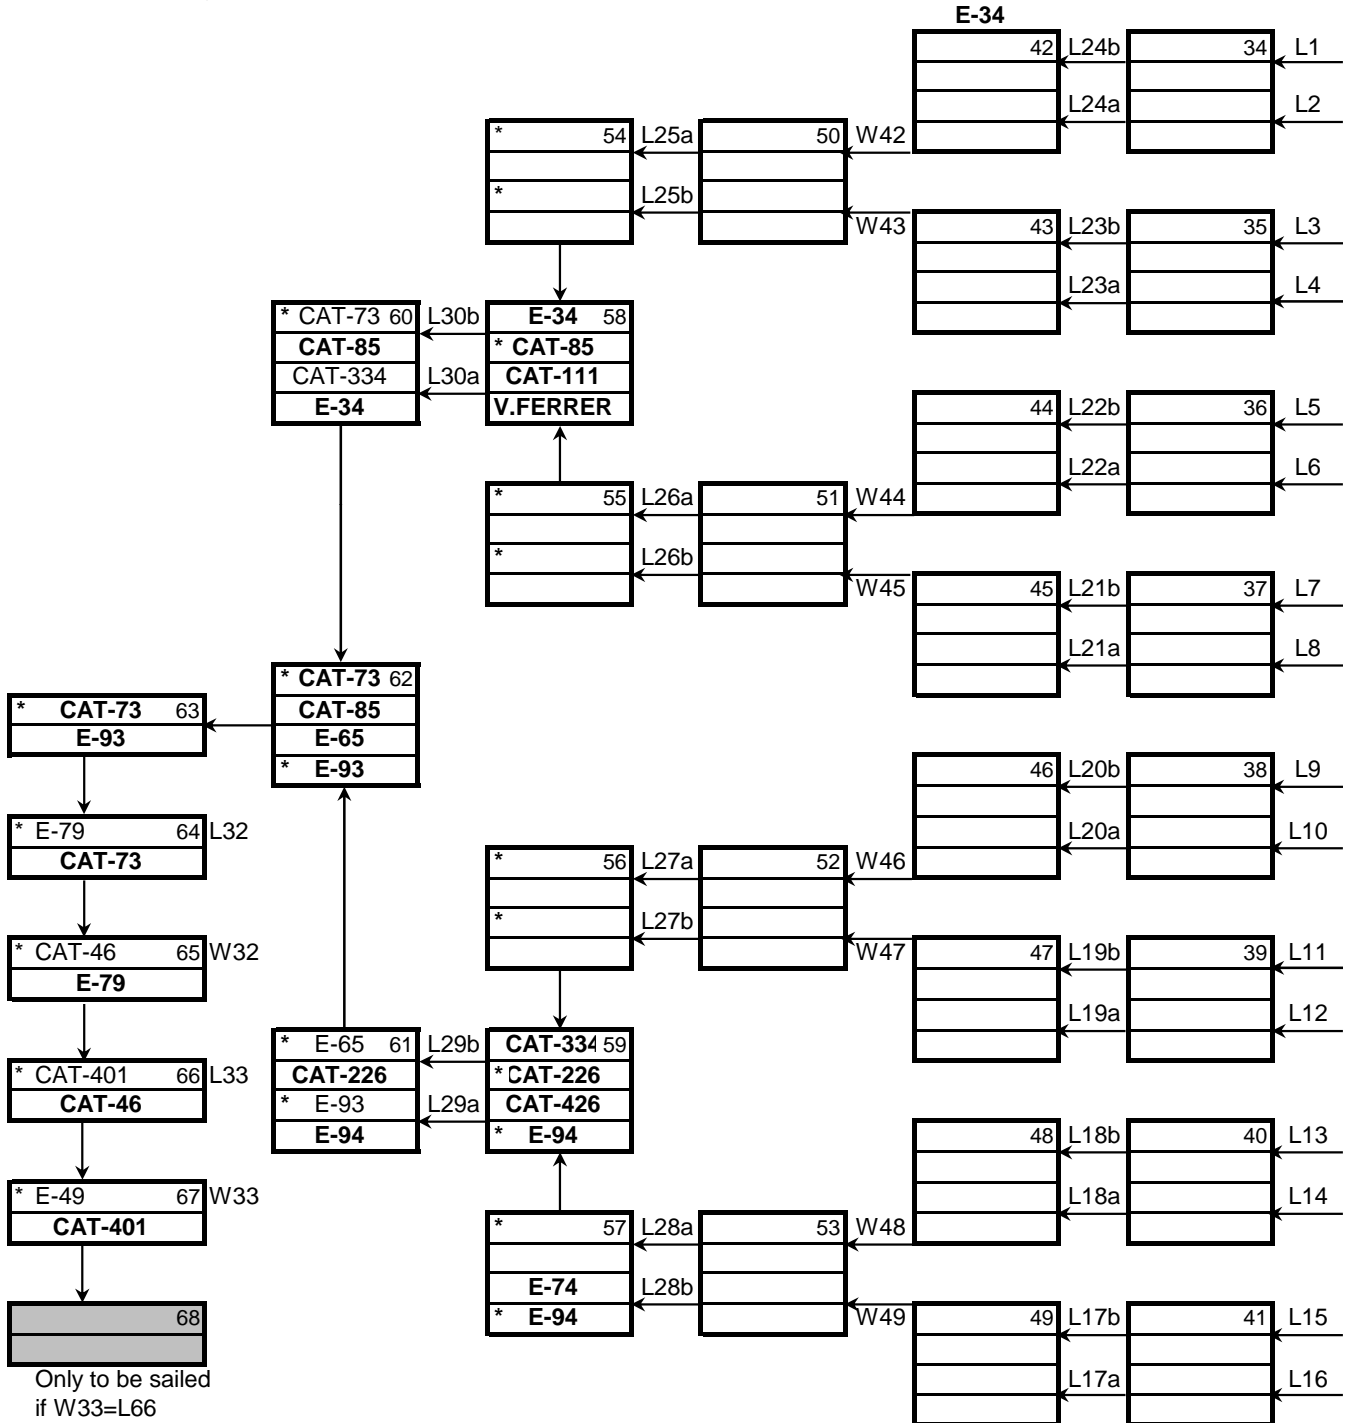

MÀSTER

1	M	Ferran Recasens	E-401	0,7							0,7	Rrd, Simmer, Escola del Vent, Recasens Interiorisme	CN Bétulo
2	M	Juame Juncà	E-73	2,0							2,0	Simmer, Sailboards Girona, Quopiam, Juncà Sañer Constructor	WAP
3	M	Màrius Solà	E-79	3,0							3,0	Rrd, Ezzy, Loft, Sailboards Tarifa&Girona, Kpsport, Sapse	CN Bétulo
4	M	Jordi Fenández	E-34	4,0							4,0	Devota & Lomba, Joaquim Verdú, Xela Orum	CN Bétulo
5	M	Jordi Sentís	E-94	5,0							5,0	Indutherm	CN Bétulo
6	M	Xavier Torres	E-74	6,0							6,0	Naish board&Sails, Select, Quopiam	WAP
6	M	Jordi Riera	CAT-68	6,0							6,0	Neil Pryde	WAP

CIRCUIT CATALÀ DE FUNBOARD 2011
PROVA: Freestyle Port de la Selva
Club: CN Port de la Selva
Modalitat: Freestyle

Eliminatoria Simple

Wave / Freestyle Seeding

CIRCUIT CATALÀ DE FUNBOARD 2011
PROVA: Freestyle Port de la Selva
Club: CN Port de la Selva
Modalitat: Freestyle