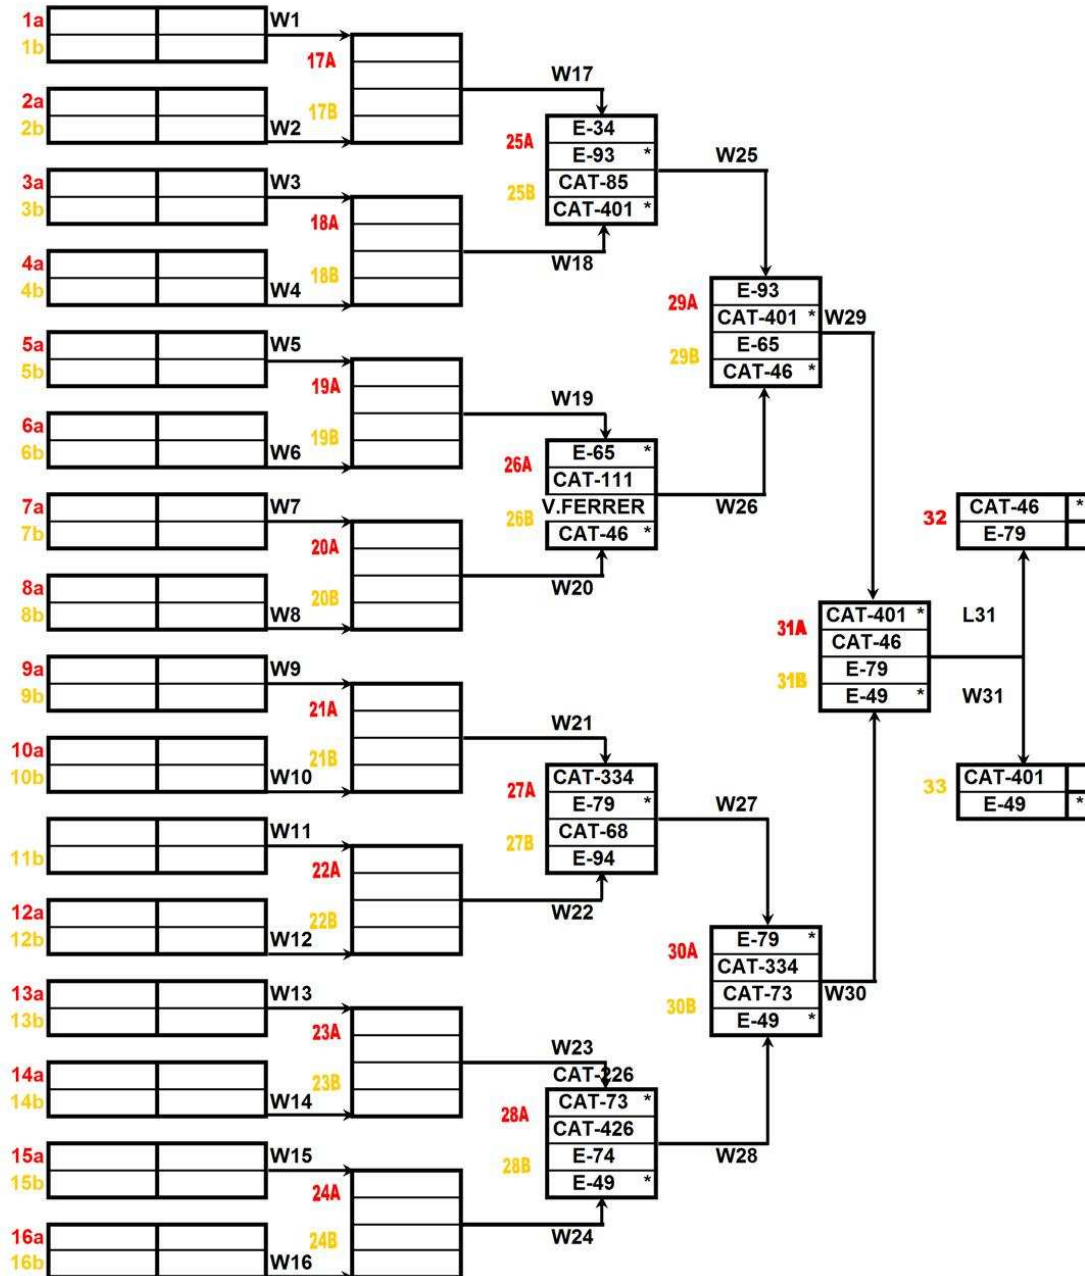

CIRCUIT CATALÀ DE FUNBOARD 2011
PROVA: Freestyle Port de la Selva
Club: CN Port de la Selva
Modalitat: Freestyle

CLASSIFICACIÓ

GENERAL

Pos	Cat.	Nom	Núm. Vela	1	2	3	4	5	D1	D2	Total	Sponsors	Club
1	S	Gerard López	E-49	0,7							0,7	Tabou, Gaastra, Radz, Al360, Prolimit, Windparadise, PHB	CN Bétulo
2	M	Ferran Recasens	E-401	2,0							2,0	Rrd, Simmer, Escola del Vent, Recasens Interiorisme	CN Bétulo
3	S	Eric Duran	CAT-46	3,0							3,0	Quatro, Goya, MFC	WAP
4	M	Màrius Solà	E-79	4,0							4,0	Rrd, Ezzy, Loft, Sailboards Tarifa&Girona, Kpsport, Sapse	CN Bétulo
5	M	Juame Juncà	E-73	5,0							5,0	Simmer, Sailboards Girona, Quopiam, Juncà Sañer Constructor	WAP
6	S	Marc Roca	E-93	6,0							6,0	Sailboards Girona	CN Bétulo
7	F	Aida Macià	CAT-85	7,0							7,0	JP Austria, Neil Pryde, Buff, Funcat, Escola del Vent	CN Bétulo
7	S	Sergio Espinosa	E-65	7,0							7,0	Sailboards Girona, Càmping Aquarius	Ones Club Esportí
9	M	Jordi Sentís	E-94	9,0							9,0	Indutherm	CN Bétulo
9	M	Jordi Fenández	E-34	9,0							9,0	Devota & Lomba, Joaquim Verdú, Xela Orum	CN Bétulo
9	J	Marc Paré	CAT-334	9,0							9,0	Quopiam	GEN Roses
9	J	Robert Barrabés	CAT-226	9,0							9,0	-	CN Escala
13	S	Eric Sanllehy	CAT-1111	13,0							13,0	Goya Board & Sails, Oxbow, Fausto, Style Arquitectura	Surfera Gironina
13	M	Jordi Riera	CAT-68	13,0							13,0	Neil Pryde	WAP
13	F	Verónica Ferrer	-	13,0							13,0	-	CN Cabrera
13	J	Arnau Riera	CAT-426	13,0							13,0	Neil Pryde	WAP
17	M	Xavier Torres	E-74	17,0							17,0	Naish board&Sails, Select, Quopiam	WAP

MÀSTER

1	M	Ferran Recasens	E-401	0,7							0,7	Rrd, Simmer, Escola del Vent, Recasens Interiorisme	CN Bétulo
2	M	Juame Juncà	E-73	2,0							2,0	Simmer, Sailboards Girona, Quopiam, Juncà Sañer Constructor	WAP
3	M	Màrius Solà	E-79	3,0							3,0	Rrd, Ezzy, Loft, Sailboards Tarifa&Girona, Kpsport, Sapse	CN Bétulo
4	M	Jordi Fenández	E-34	4,0							4,0	Devota & Lomba, Joaquim Verdú, Xela Orum	CN Bétulo
5	M	Jordi Sentís	E-94	5,0							5,0	Indutherm	CN Bétulo
6	M	Xavier Torres	E-74	6,0							6,0	Naish board&Sails, Select, Quopiam	WAP
6	M	Jordi Riera	CAT-68	6,0							6,0	Neil Pryde	WAP

JUVENIL

1	J	Robert Barrabés	CAT-226	0,7							0,7	-	CN Escala
2	J	Marc Paré	CAT-334	2,0							2,0	Quopiam	GEN Roses
3	J	Arnau Riera	CAT-426	3,0							3,0	Neil Pryde	WAP

FÈMINES

1	F	Aida Macià	CAT-85	0,7							0,7	JP Austria, Neil Pryde, Buff, Funcat, Escola del Vent	CN Bétulo
2	F	Verónica Ferrer	-	2,0							2,0	-	CN Cabrera

CIRCUIT CATALÀ DE FUNBOARD 2011
PROVA: Freestyle Port de la Selva
Club: CN Port de la Selva
Modalitat: Freestyle

Eliminatoria Simple

Wave / Freestyle Seeding