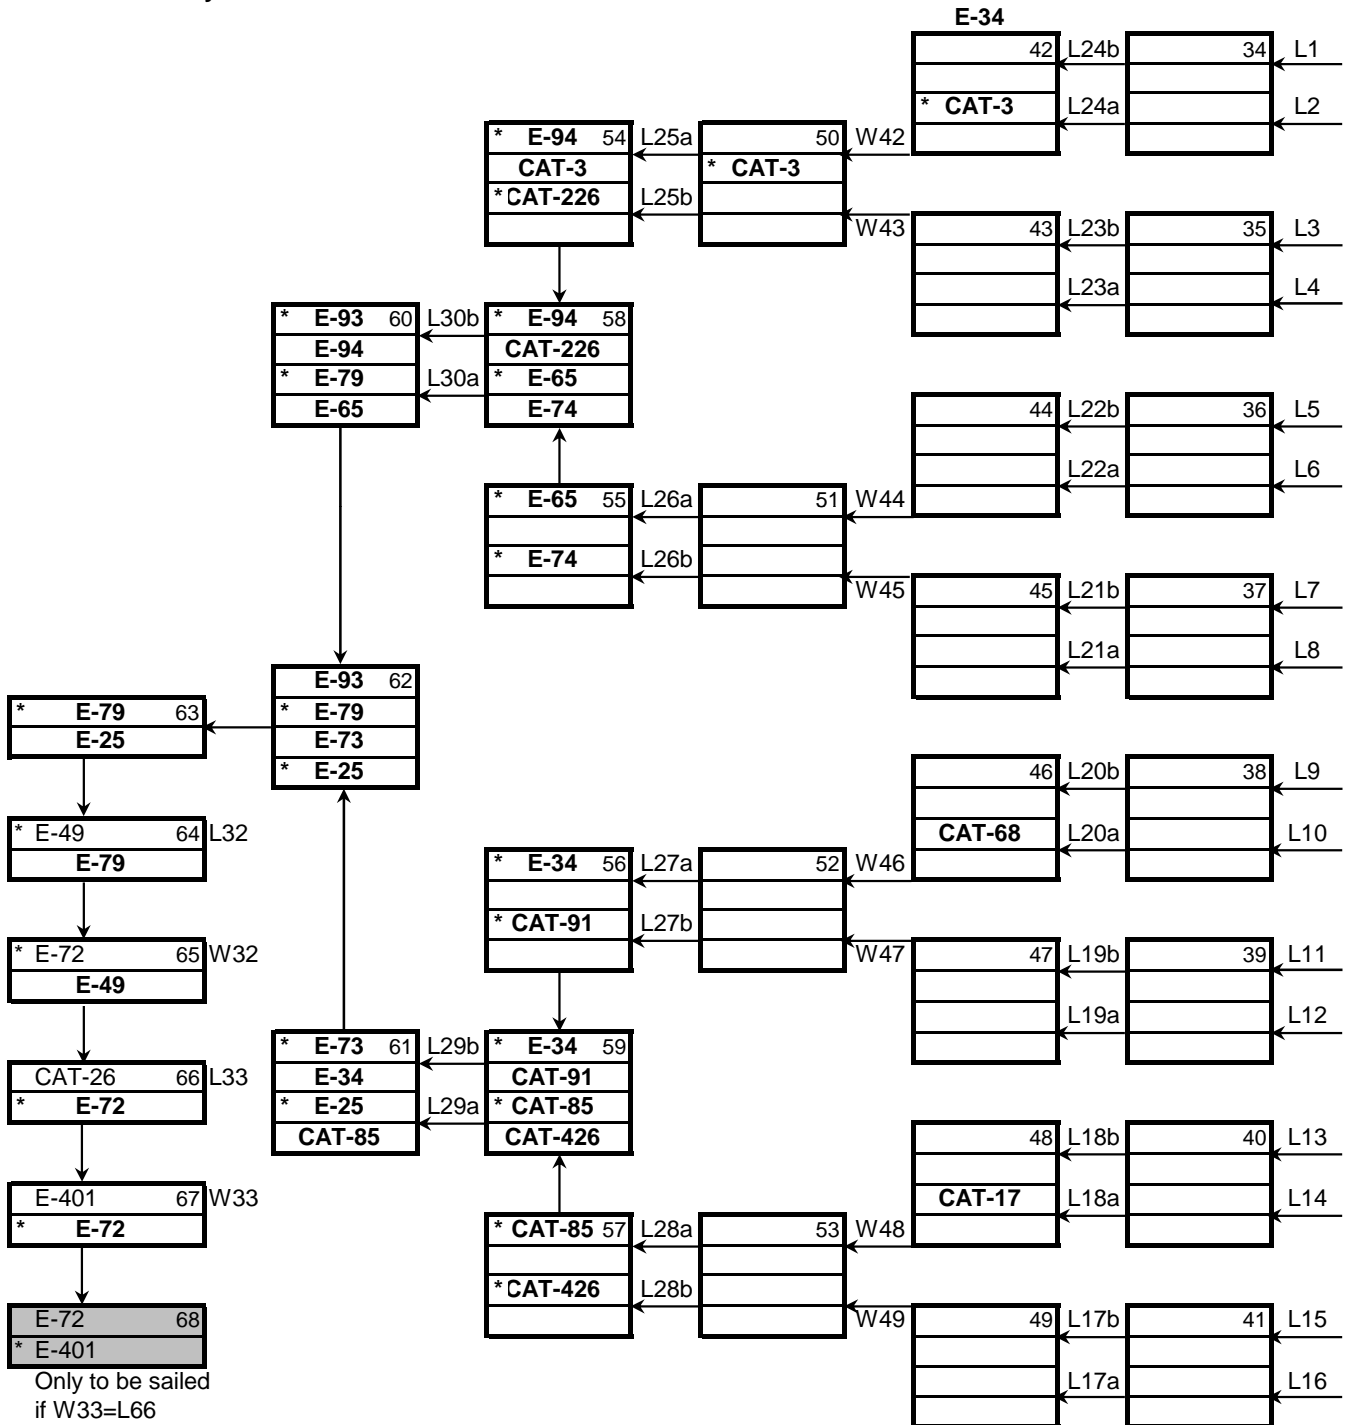

MÀSTER

1	M	Ferran Recasens	E-401	0,7		0,7	Rrd, Simmer, Escola del Vent, Recasens Interiorisme	CN Bétulo
3	M	Màrius Solà	E-79	2,0		2,0	Rrd, Ezzy, Loft, Sailboards Tarifa&Girona, Kpsport, Sapse	CN Bétulo
5	M	Juame Juncà	E-73	3,0		3,0	Simmer, Sailboards Girona, Quopiam, Juncà Sañer Constructor	WAP
7	M	Xavier Torres	E-74	4,0		4,0	Naish board&Sails, Select, Quopiam	WAP
9	M	Joan Llop	CAT-26	5,0		5,0	-	CN L'Escala
9	M	Jordi Sentís	E-94	5,0		5,0	Indutherm	CN Bétulo
13	M	Jordi Fenández	E-34	5,0		5,0	Devota & Lomba, Joaquim Verdú, Xela Orum	CN Bétulo

Only to be sailed
if W33=L66

0
0