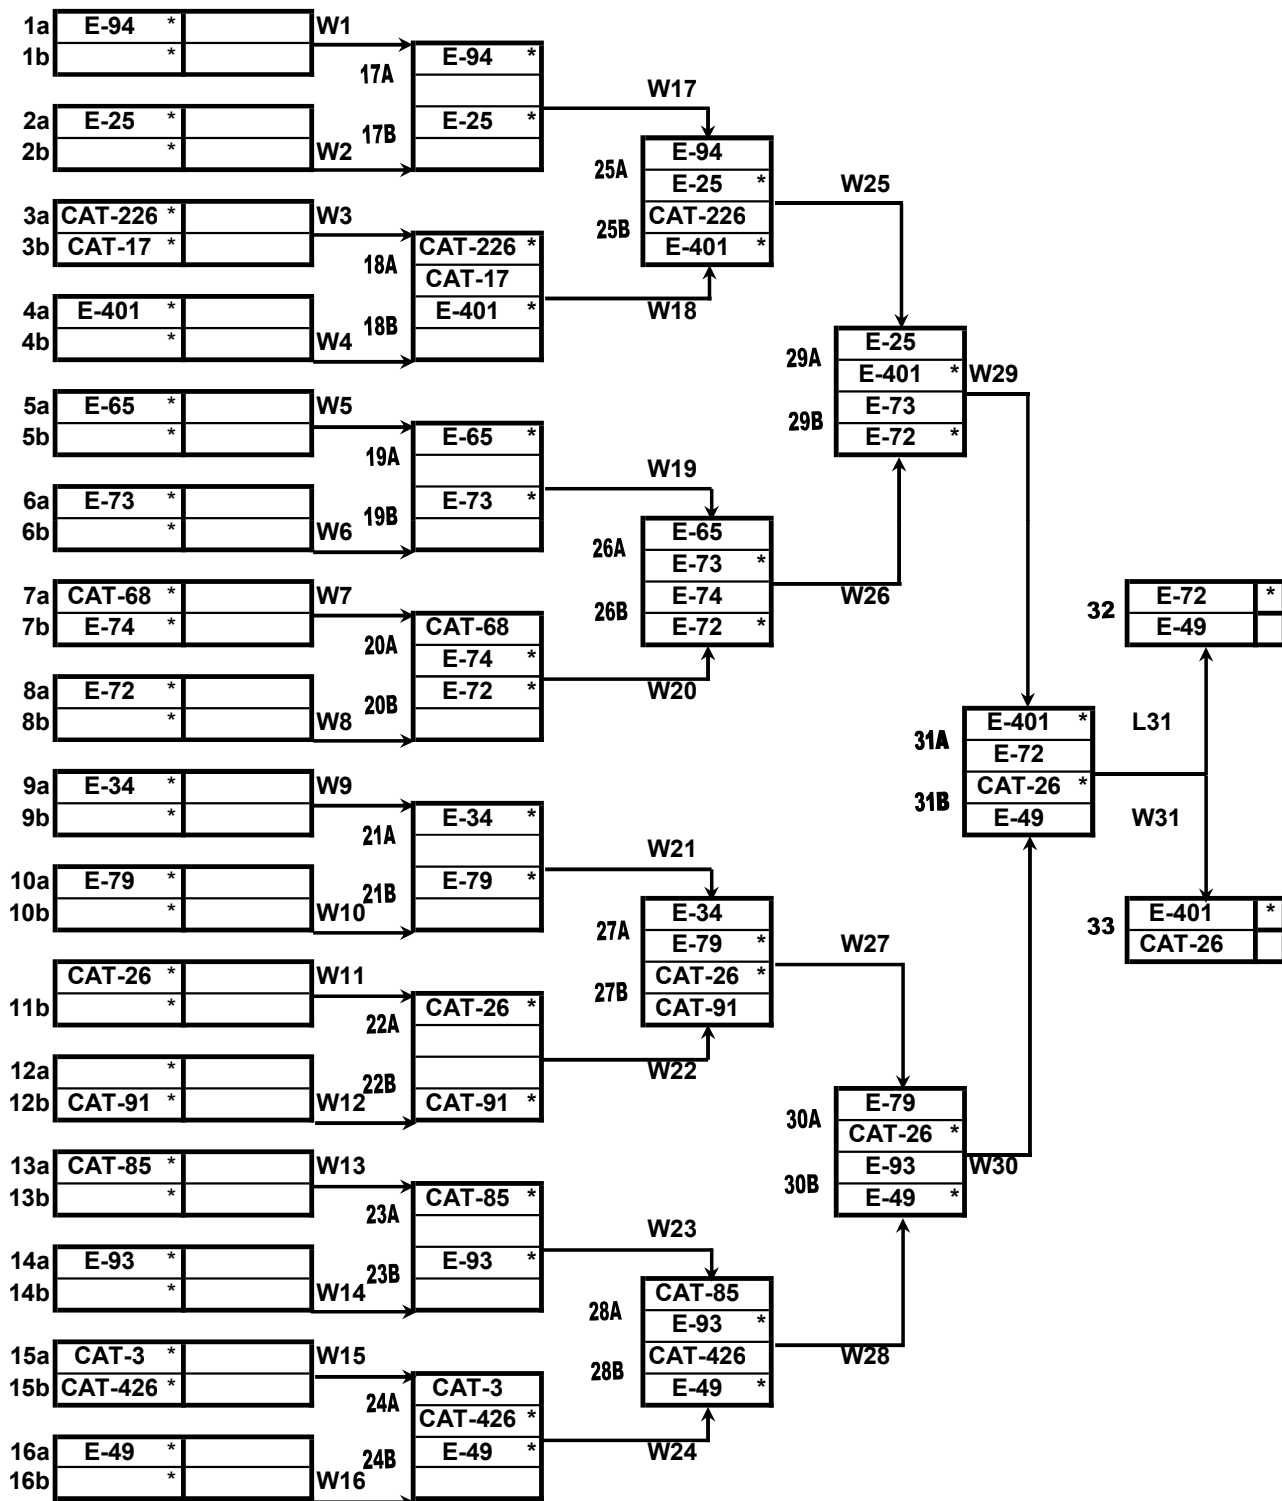

CLASSIFICACIÓ

GENERAL

Pos	Cat.	Nom	Núm. Vela	1	2	Total	Sponsors	Club
1	M	Ferran Recasens	E-401	0,7		0,7	Rrd, Simmer, Escola del Vent, Recasens Interiorisme	CN Bétulo
2	S	Ramon Pastor	E-72	2,0		2,0	Tabou, Gaastra, Radz, Al360, Prolimit, Slect, Windparadise, Bube	CN Bétulo
3	M	Joan Llop	CAT-26	3,0		3,0	-	CN L'Escala
4	S	Gerard López	E-49	4,0		4,0	Tabou, Gaastra, Radz, Al360, Prolimit, Windparadise, PHB	CN Bétulo
5	M	Màrius Solà	E-79	5,0		5,0	Rrd, Ezzy, Loft, Sailboards Tarifa&Girona, Kpsport, Sapse	CN Bétulo
6	S	Sergi Aldea	E-25	6,0		6,0	Tabou, Vandal, Radz, Windparadise	CV Ventgrat
7	M	Juame Juncà	E-73	7,0		7,0	Simmer, Sailboards Girona, Quopiam, Juncà Sañer Constructor	CN Bétulo
7	S	Marc Roca	E-93	7,0		7,0	Sailboards Girona	CN Bétulo
9	M	Jordi Sentís	E-94	9,0		9,0	Indutherm	CN Bétulo
9	M	Jordi Fenández	E-34	9,0		9,0	Devota & Lomba, Joaquim Verdú, Xela Orum	CN Bétulo
9	F	Aida Macià	CAT-85	9,0		9,0	JP Austrlia, Neil Pryde, X-Ryde, Buff, Windsurf Today	CN Bétulo
9	S	Sergio Espinosa	E-65	9,0		9,0	Sailboards Girona, Càmping Aquarius	Ones Club Esportiu
13	M	Xavier Torres	E-74	13,0		13,0	Naish board&Sails, Select, Quopiam	WAP
13	J	Robert Barrabés	CAT-226	13,0		13,0	-	CN L'Escala
13	S	Àlex Galí	CAT91	13,0		13,0	-	CE Surfera Gironir
16	F	Verónica Ferrer	VF	16,0		16,0	-	CN Cabrera
16	J	Arnau Riera	CAT-426	16,0		16,0	JP, Neil Pryde, J.Riera Grup Gamma, My Father	WAP
16	J	Guillem Barrabés	CAT-17	16,0		16,0	-	CN L'Escala

MÀSTER

1	M	Ferran Recasens	E-401	0,7		0,7	Rrd, Simmer, Escola del Vent, Recasens Interiorisme	CN Bétulo
3	M	Màrius Solà	E-79	2,0		2,0	Rrd, Ezzy, Loft, Sailboards Tarifa&Girona, Kpsport, Sapse	CN Bétulo
5	M	Juame Juncà	E-73	3,0		3,0	Simmer, Sailboards Girona, Quopiam, Juncà Sañer Constructor	WAP
7	M	Xavier Torres	E-74	4,0		4,0	Naish board&Sails, Select, Quopiam	WAP
9	M	Joan Llop	CAT-26	5,0		5,0	-	CN L'Escala
9	M	Jordi Sentís	E-94	5,0		5,0	Indutherm	CN Bétulo
13	M	Jordi Fenández	E-34	5,0		5,0	Devota & Lomba, Joaquim Verdú, Xela Orum	CN Bétulo

JUVENIL

1	J	Robert Barrabés	CAT-226	0,7		0,7	-	CN L'Escala
2	J	Arnau Riera	CAT-426	2,0		2,0	JP, Neil Pryde, J.Riera Grup Gamma, My Father	WAP
3	J	Guillem Barrabés	CAT-17	3,0		3,0	-	CN L'Escala

FÈMINES

1	F	Verónica Ferrer	VF	0,7		0,7	-	CN Cabrera
2	F	Aida Macià	CAT-85	2,0		2,0	JP Austrlia, Neil Pryde, X-Ryde, Buff, Windsurf Today	CN Bétulo

CIRCUIT CATALÀ DE FUNBOARD 2011
PROVA: CV Ballena Alegre
Club: Sant Pere Pescador, 14 de maig
Modalitat: Freestyle
(Passen 2 de 4)