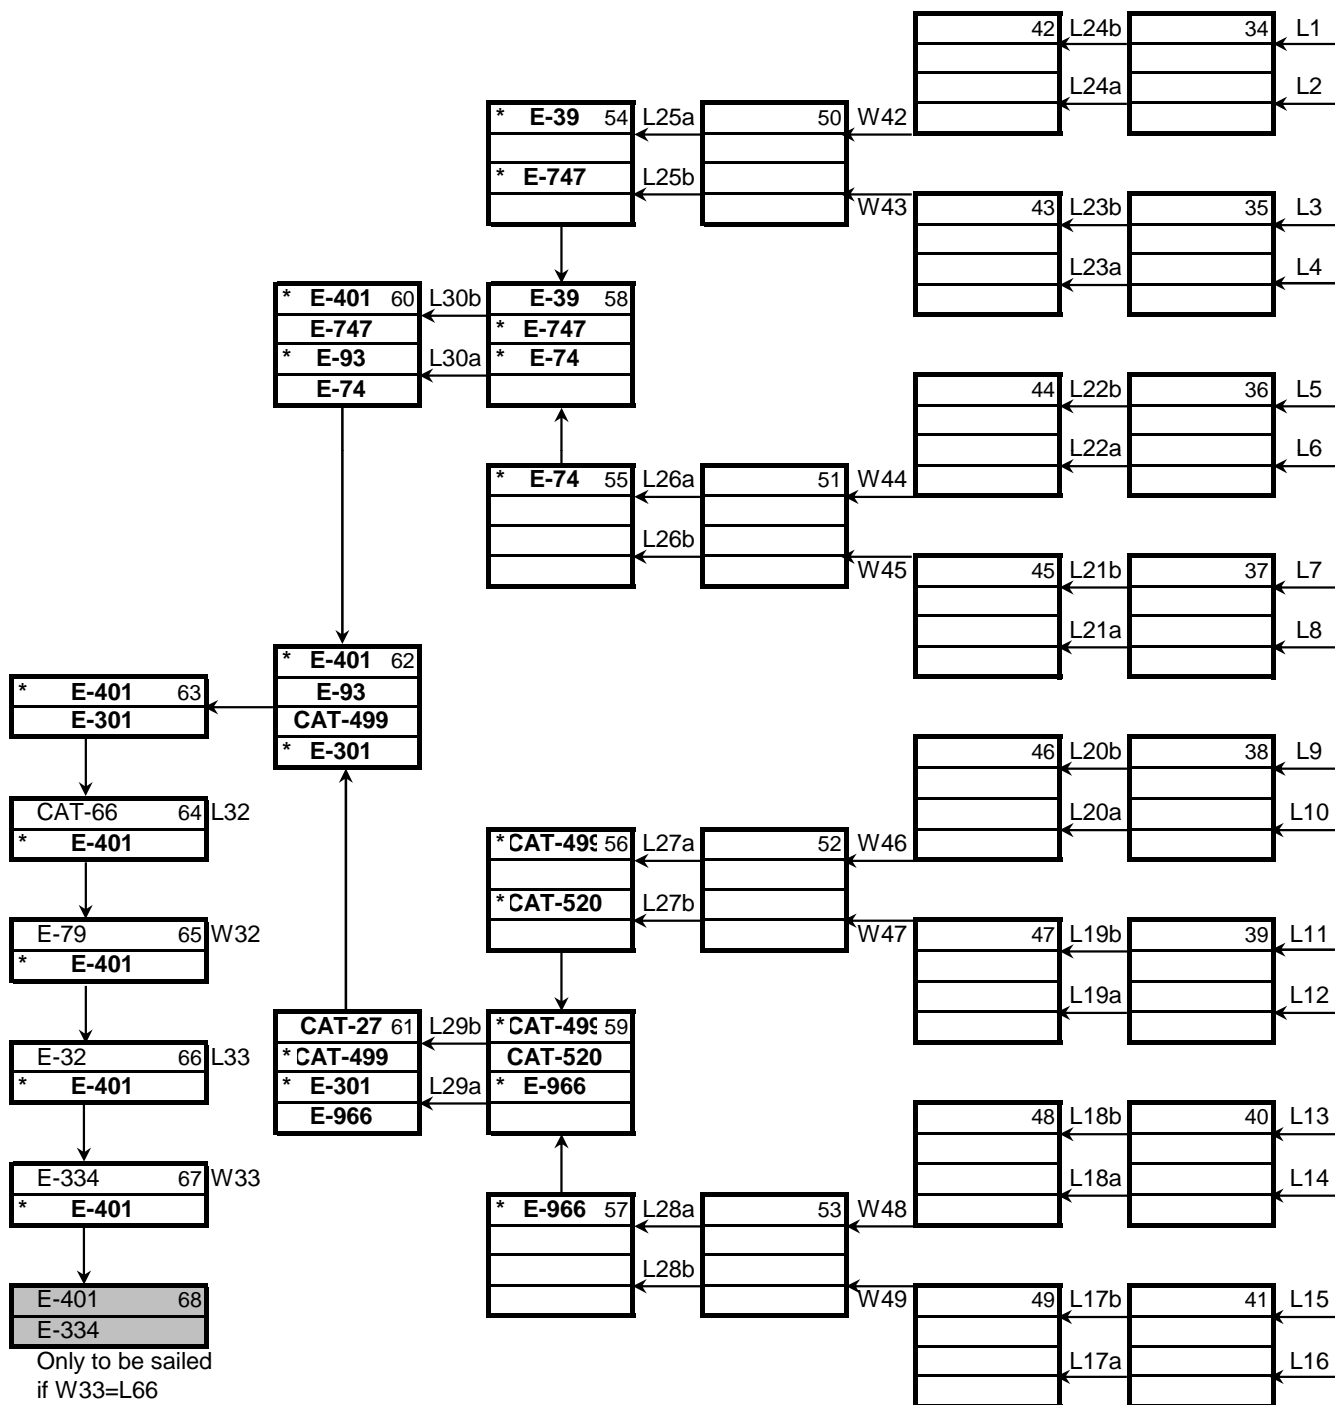

## 1º PROVA CCF EL PRAT

CLUB: CMV EL PRAT - CM PRAT

El Prat de Llobregat (Barcelona), 29 de març

Onades

**CIRCUIT CATALÀ DE FUNBOARD 2014**  
**1º PROVA CCF EL PRAT**  
**CLUB: CMV EL PRAT - CM PRAT**  
**El Prat de Llobregat (Barcelona), 29 de març**  
**Onades**

Only to be sailed if W33=L66