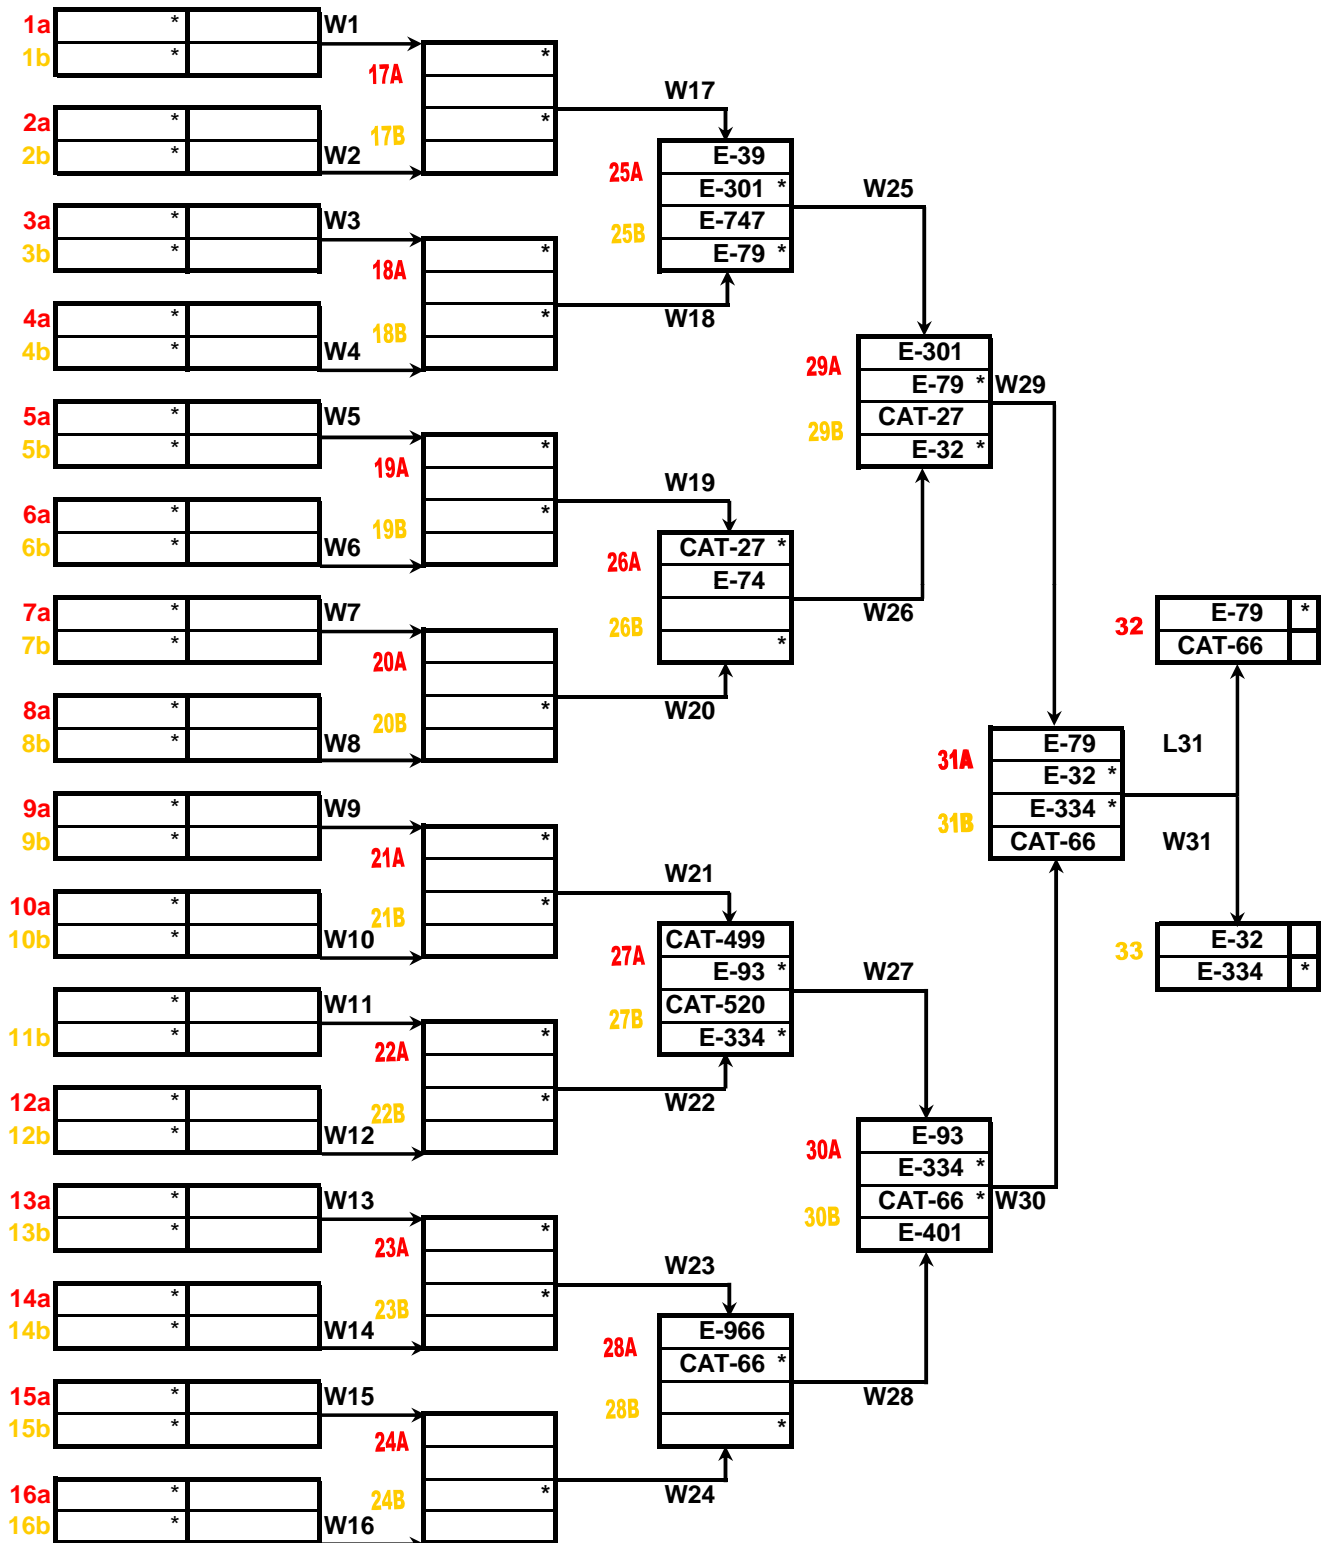

CIRCUIT CATALÀ DE FUNBOARD 2014
1º PROVA CCF EL PRAT
CLUB: CMV EL PRAT - CM PRAT
El Prat de Llobregat (Barcelona), 29 de març
Onades

CLASSIFICACIÓ

SENIOR

Pos.	Cat.	Nom	Núm. Vela	Punts	Sponsors	Club	
1	M	Ferran Recasens	E-401	0,7	Rrd, Simmer, Escola del Vent, Recasens Interiorisme	CN Bétulo	Catalana
2	J	Marc Paré	E-334	2,0	Rrd, Simmer, AL360, Sailboards Girona, Kirocream, Quopiam, EMC2	GEN Roses	Catalana
3	M	Joanquím Rodés	E-32	3,0	Tabou, Gaastra, Windparadise.com	CN Bétulo	Catalana
4	M	Màrius Solà	E-79	4,0	JP, NP, Magic Wave, GoPro	CN Bétulo	Catalana
5	M	Jordi Ibars	CAT-66	5,0	-	WAP	Catalana
6	M	Antoni Pijoan	E-301	6,0	LPWindsurf, Xtrimming, Clínica Pijoan	CN Badalona	Catalana
7	S	Marc Roca	E-93	7,0	Sailboards Girona, Sanahuja	CN Bétulo	Catalana
7	J	Xavier Buscató	CAT-499	7,0	A dos Veles	CN Port de la selva	Catalana
9	GM	Bart Van Der Meer	E-966	9,0	-	WAP	Catalana
9	GM	Montse Collado	CAT-27	9,0	Rrd, Front Fred, Legal Matters, Base Nautica Barcelona, Global Translators	WAP	Catalana
9	M	Xavier Torres	E-74	9,0	Tabou, Simmer, Zem, Optrix, Riff, S-Tream	WAP	Catalana
9	GM	Carlos Pradera	E-747	9,0	-	CN Castelldefels	Catalana
13	S	Albert Fernández	E-39	13,0	-	CN Bétulo	Catalana
13	J	Didac Pinart	CAT-520	13,0	A dos Veles	CN Port de la selva	Catalana

MÁSTER

Pos.	Cat.	Nom	Núm. Vela	Punts	Sponsors	Club	
1	M	Ferran Recasens	E-401	0,7	Rrd, Simmer, Escola del Vent, Recasens Interiorisme	CN Bétulo	Catalana
2	M	Joanquím Rodés	E-32	2,0	Tabou, Gaastra, Windparadise.com	CN Bétulo	Catalana
3	M	Màrius Solà	E-79	3,0	JP, NP, Magic Wave, GoPro	CN Bétulo	Catalana
4	M	Jordi Ibars	CAT-66	4,0	-	WAP	Catalana
5	M	Antoni Pijoan	E-301	5,0	LPWindsurf, Xtrimming, Clínica Pijoan	CN Badalona	Catalana
6	GM	Bart Van Der Meer	E-966	6,0	-	WAP	Catalana
6	GM	Montse Collado	CAT-27	6,0	Rrd, Front Fred, Legal Matters, Base Nautica Barcelona, Global Translators	WAP	Catalana
6	M	Xavier Torres	E-74	6,0	Tabou, Simmer, Zem, Optrix, Riff, S-Tream	WAP	Catalana
6	GM	Carlos Pradera	E-747	6,0	-	CN Castelldefels	Catalana

GRAN MÁSTER

Pos.	Cat.	Nom	Núm. Vela	Punts	Sponsors	Club	
1	GM	Bart Van Der Meer	E-966	1,0	-	WAP	Catalana
1	GM	Montse Collado	CAT-27	1,0	Rrd, Front Fred, Legal Matters, Base Nautica Barcelona, Global Translators	WAP	Catalana
1	GM	Carlos Pradera	E-747	1,0	-	CN Castelldefels	Catalana

JUVENIL

Pos.	Cat.	Nom	Núm. Vela	Punts	Sponsors	Club	
2	J	Marc Paré	E-334	2,0	Rrd, Simmer, AL360, Sailboards Girona, Kirocream, Quopiam, EMC2	GEN Roses	Catalana
7	J	Xavier Buscató	CAT-499	7,0	A dos Veles	CN Port de la selva	Catalana
13	J	Didac Pinart	CAT-520	13,0	A dos Veles	CN Port de la selva	Catalana

FÈMINES

Pos.	Cat.	Nom	Núm. Vela	Punts	Sponsors	Club	
1	GM	Montse Collado	CAT-27	1,0	Rrd, Front Fred, Legal Matters, Base Nautica Barcelona, Global Translators	WAP	Catalana

CIRCUIT CATALÀ DE FUNBOARD 2014

1º PROVA CCF EL PRAT

CLUB: CMV EL PRAT - CM PRAT

El Prat de Llobregat (Barcelona), 29 de març

Onades